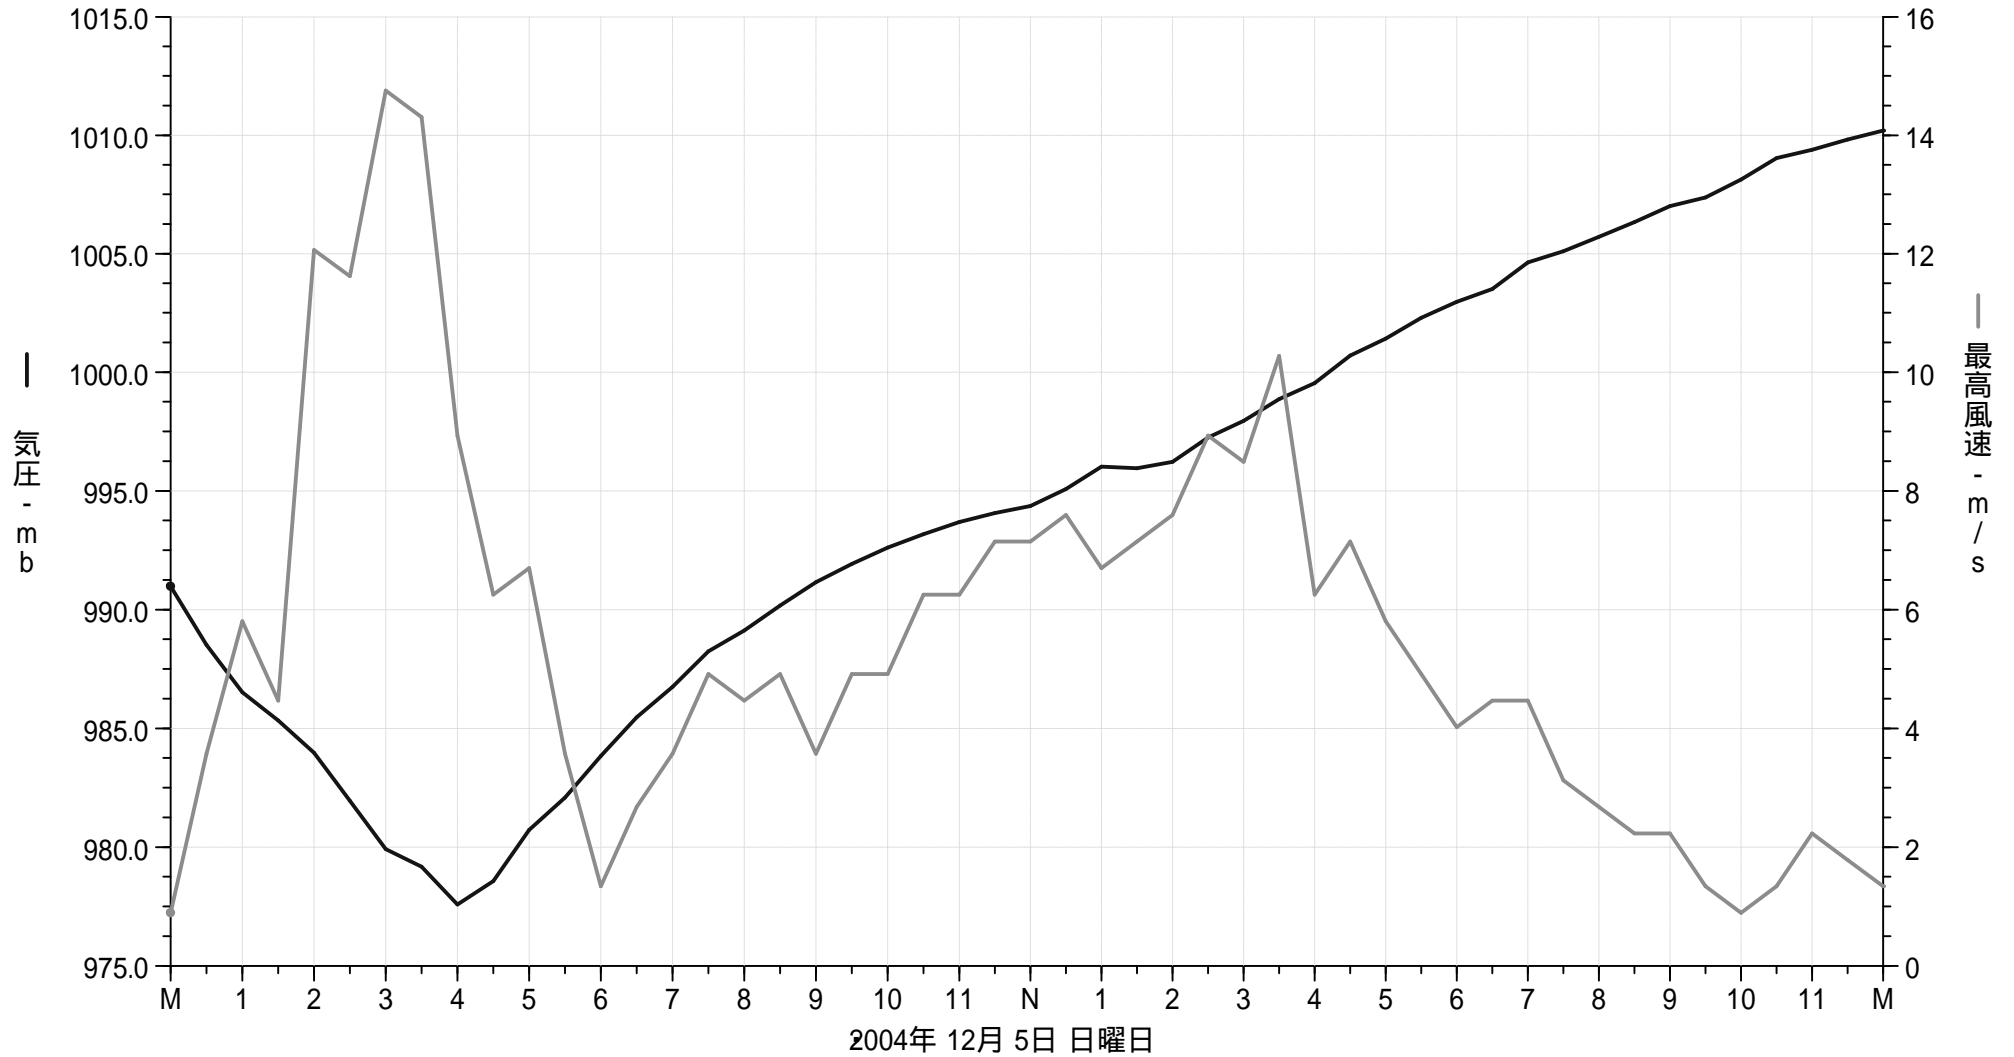

WL\_041019

- |                               |                               |                                 |                                 |  |                             |  |
|-------------------------------|-------------------------------|---------------------------------|---------------------------------|--|-----------------------------|--|
| <input type="checkbox"/> 室内気温 | <input type="checkbox"/> 室外気温 | <input type="checkbox"/> 室外最高気温 | <input type="checkbox"/> 室外最低気温 | <input checked="" type="checkbox"/> 気圧 | <input type="checkbox"/> 風速 | <input checked="" type="checkbox"/> 最大風速 |
| <input type="checkbox"/> 風向   | <input type="checkbox"/> 体感温度 | <input type="checkbox"/> 降水量    | <input type="checkbox"/> 室内湿度   | <input type="checkbox"/> 室外湿度          | <input type="checkbox"/> 露点 | <input type="checkbox"/> FHインデックス        |